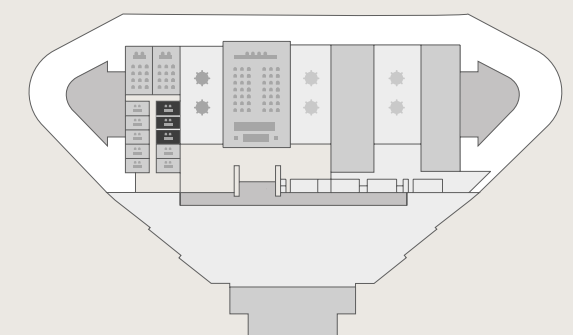

- Pantalla: 2,40 x 1,80 m
- Projector: 4.500 lm

LA SALA FRIENDLY TÉ UNA SUPERFÍCIE DE:

SUPERFÍCIE **162** m² 

ESCOLA **40** 

PLANTA PRIMERA

Sala Roseta Mauri

Inclou:

- Mobiliari de la sala: taules i cadires
- Llum natural
- Pantalla de TV