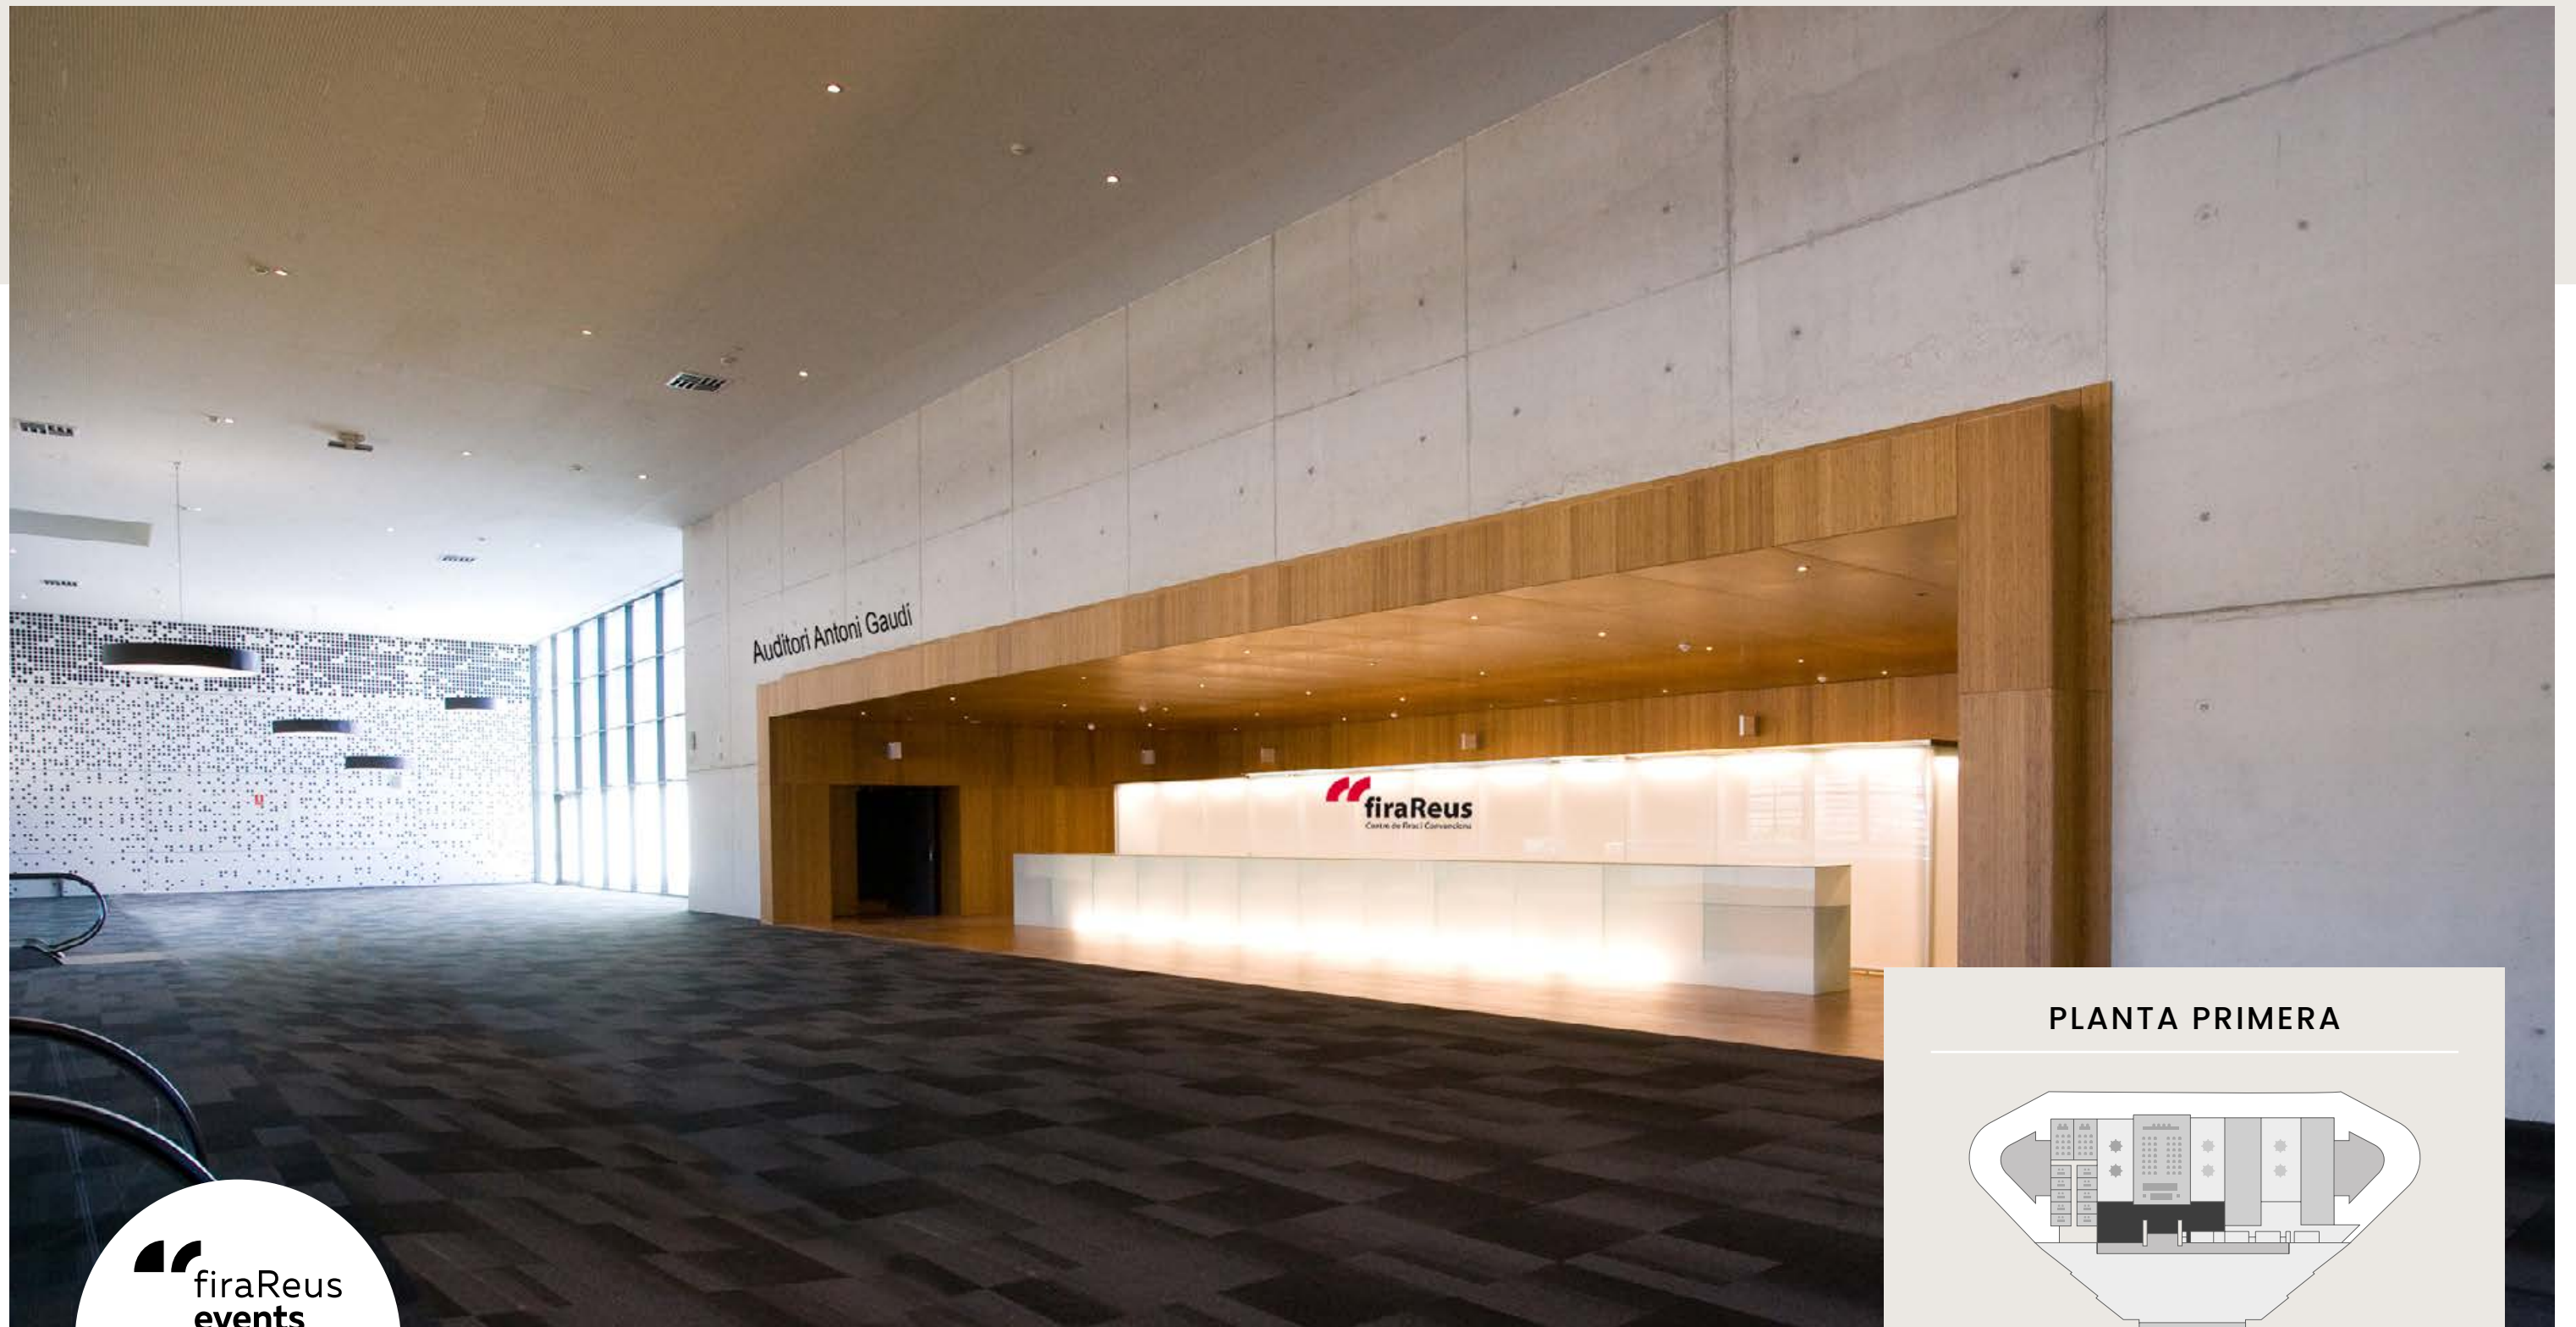

Foyer Marià Fortuny

Espai idoni per:

- Acreditacions d'assistents
- Aperitius, coffee's, dinars i sopars
- Exposició d'estands
- Conferències

SUPERFÍCIE **960** m²

BANQUET **450**

CÒCTEL **800**

ESTANDS MODULARS DE 3X2 M **25**