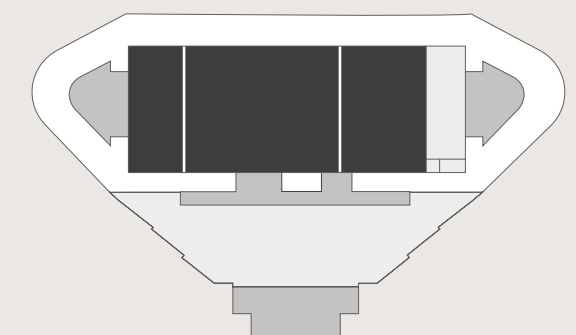

PLANTA BAIXA

Vestíbul

Espai idoni per:

- Recepció a les instal·lacions
- Exposicions
- Còctels

SUPERFÍCIE **890** m² 

CAPACITAT **600** 

PLANTA BAIXA

Recinte Firal

3 Sales panelables:

- Sala 1: 3.350 m²
- Sala 2: 1.150 m²
- Sala Polivalent: 1.850 m²

Espai idoni per a:

- Fires
- Congressos
- Exposicions
- Dinars i sopars

SUPERFÍCIE **6.350** m² 

CAPACITAT **4.695** 

ALTURA LLIURE **3,80** m 

PLANTA BAIXA

L'ORANGERIE DE CLOS BARENYS

1 PLANTA

Foyer Marià Fortuny

Espai idoni per:

- Acreditacions d'assistents
- Aperitius, coffee's, dinars i sopars
- Exposició d'estands
- Conferències

SUPERFÍCIE **960** m² 