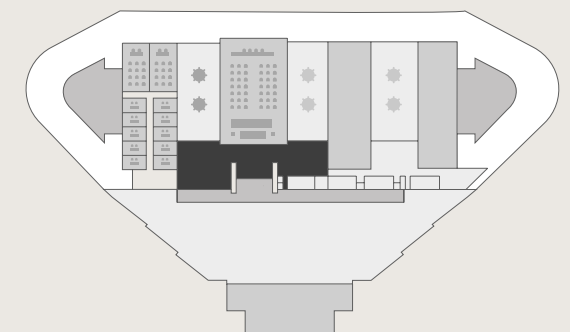

PLANTA PRIMERA