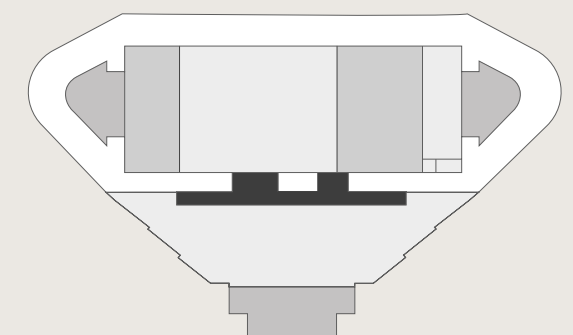

PLANTA BAIXA

Vestíbul

Espai idoni per:

- Recepció a les instal·lacions
- Exposicions
- Còctels

SUPERFÍCIE **890** m² 

CAPACITAT **600** 

PLANTA BAIXA

Recinte Firal

3 Sales panelables:

- Sala 1: 3.350 m²
- Sala 2: 1.150 m²
- Sala Polivalent: 1.850 m²

Espai idoni per a:

- Fires
- Congressos
- Exposicions
- Dinars i sopars

SUPERFÍCIE **6.350** m² 

CAPACITAT **4.695** 

ALTURA LLIURE **3,80** m 