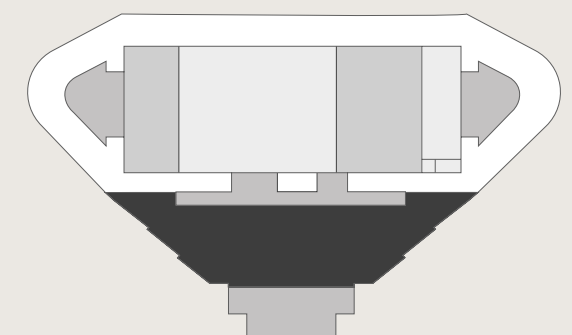

Els nostres espais

24.000 m²

0

1

0 PLANTA

Auditori Exterior

SUPERFÍCIE **4.220 m²** 

CAPACITAT **2.000** 

PLANTA BAIXA

Vestíbul

Espai idoni per:

- Recepció a les instal·lacions
- Exposicions
- Còctels

SUPERFÍCIE **890** m² 

CAPACITAT **600** 

PLANTA BAIXA

Recinte Firal

3 Sales panelables:

- Sala 1: 3.350 m²
- Sala 2: 1.150 m²
- Sala Polivalent: 1.850 m²

Espai idoni per a:

- Fires
- Congressos
- Exposicions
- Dinars i sopars

SUPERFÍCIE **6.350** m² 

CAPACITAT **4.695** 

ALTURA LLIURE **3,80** m 