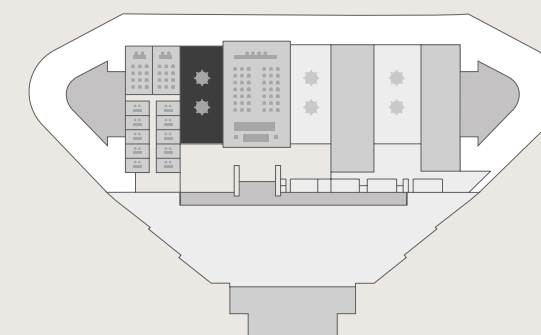

Espai idoni per a:

- Còctels
- Networking

SUPERFÍCIE **681** m² 

CAPACITAT **340** 

PLANTA PRIMERA

Auditori Antoni Gaudí

Inclou:

- Mobiliari d'escenari: taules de presidència, butaques i faristol.
- Pantalla: 8 x 4,5 m
- Projector: 16.500 lm
- Mides escenari: 22 x 7 x 1,13 m