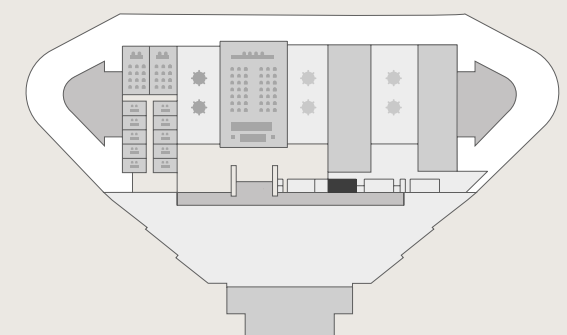

SUPERFÍCIE

38 m²

TAULA IMPERIAL

10

PLANTA PRIMERA

Serveis que oferim

APARCAMENT
(2€/DIA)

ASSISTÈNCIA
TÈCNICA
EQUIP MANTENIMENT