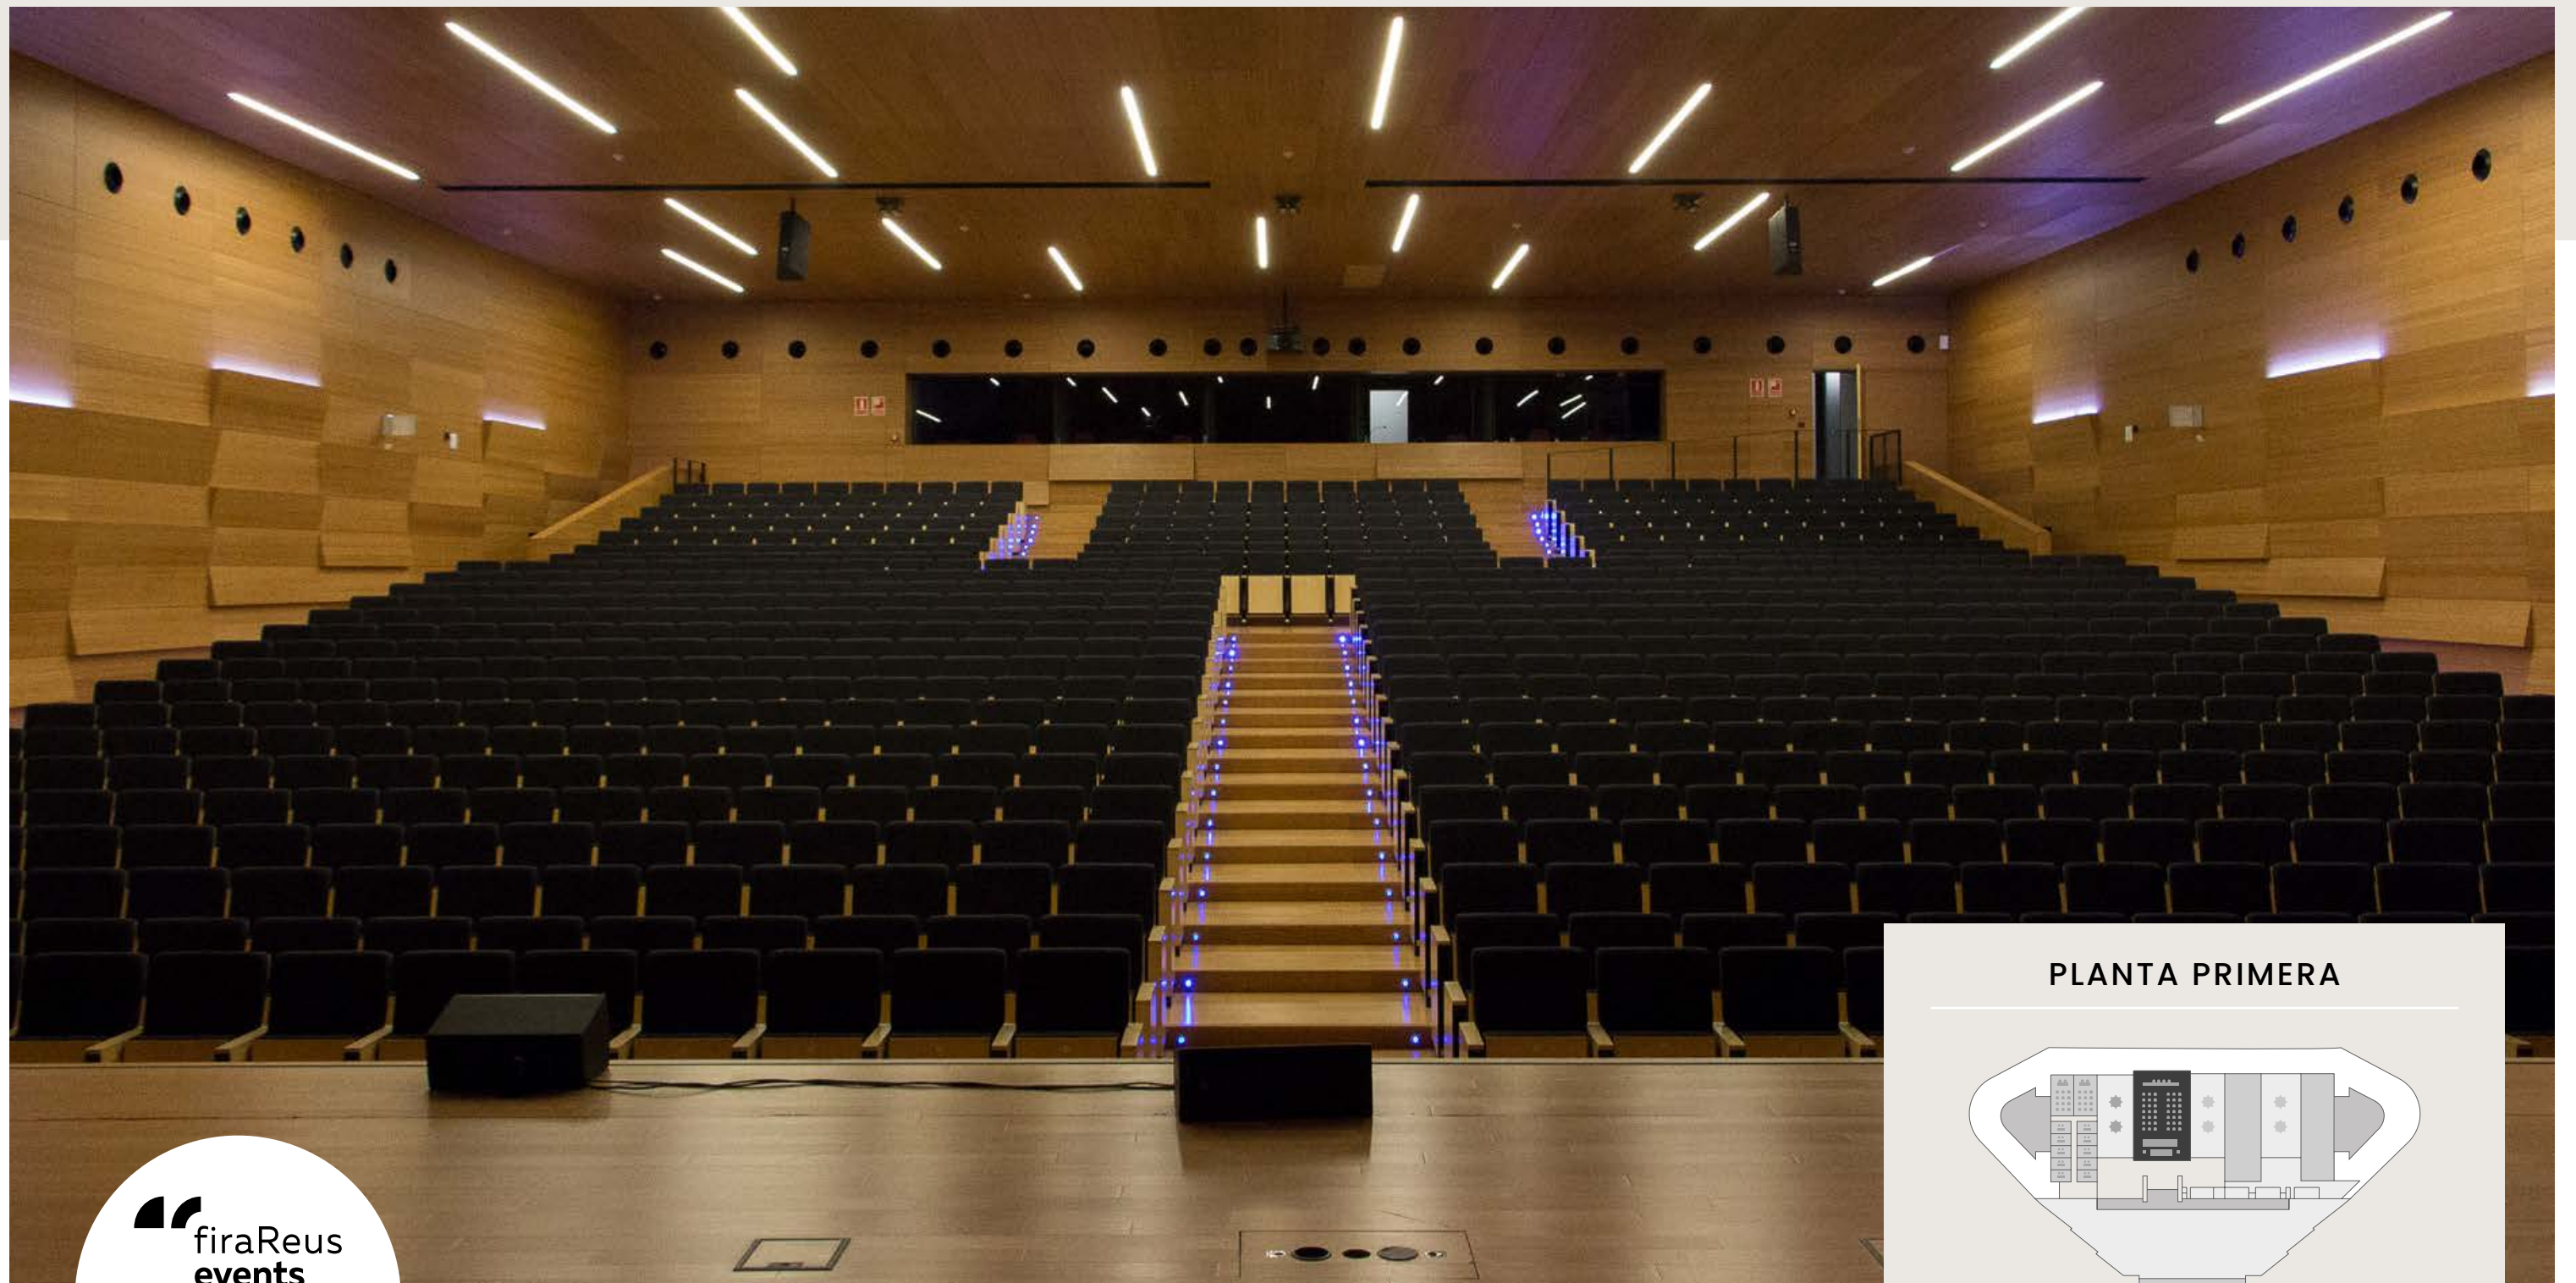

Auditori Antoni Gaudí

Inclou:

- Mobiliari d'escenari: taules de presidència, butaques i faristol.
- Pantalla: 8 x 4,5 m
- Projector: 16.500 lm
- Mides escenari: 22 x 7 x 1,13 m

SUPERFÍCIE **673** m²

CAPACITAT OPCIÓ 1 **314**

OPCIÓ 2 **538**

OPCIÓ 3 **754**