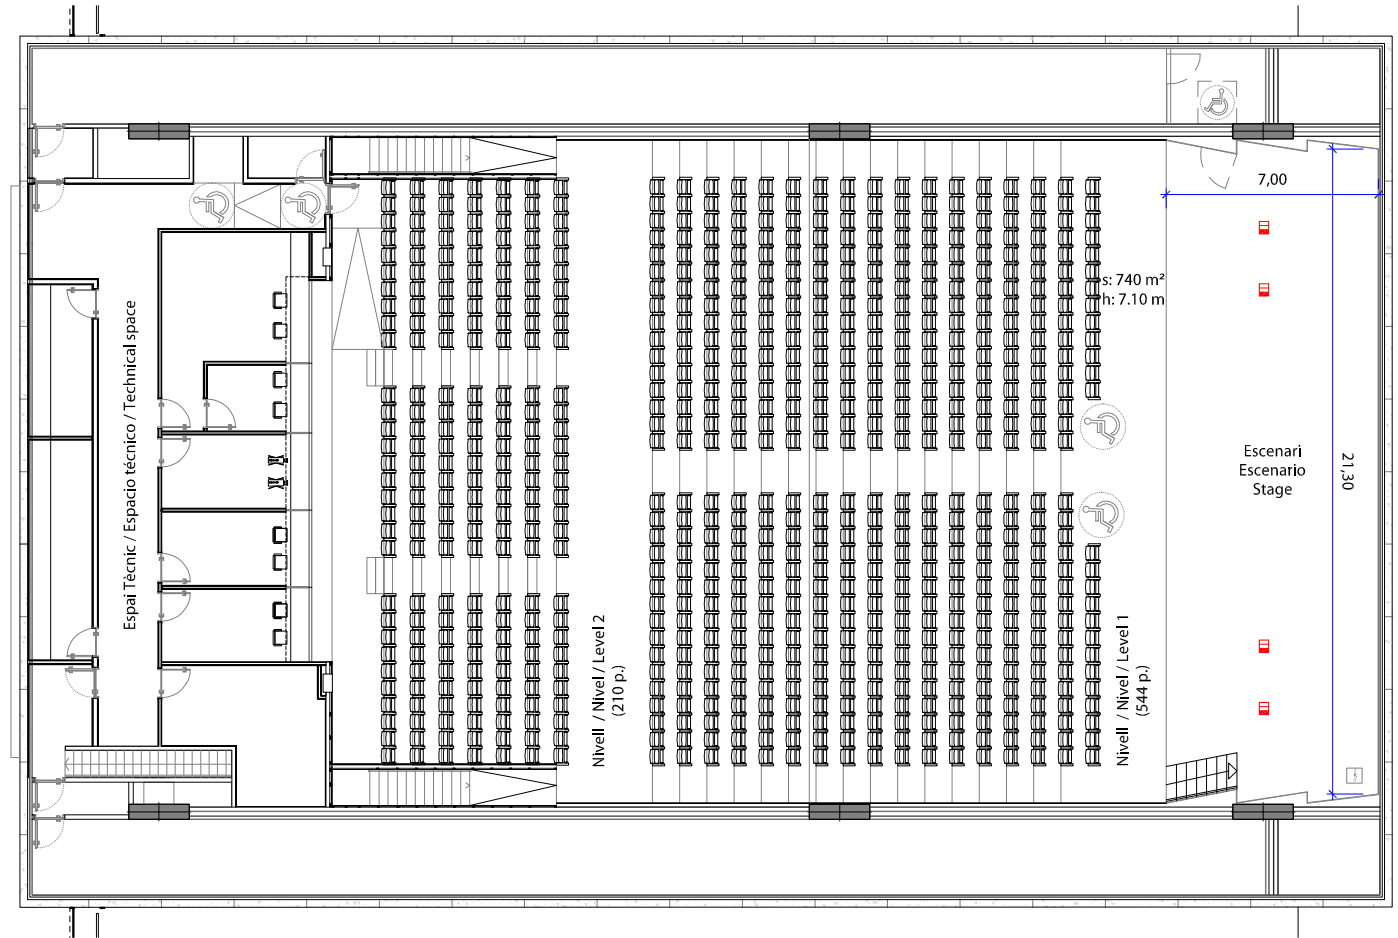

Accés / Acceso / Access

Capacitat / capacidad / capacity 754 p.

- Caixa amb / Caja con / Box with :
- 2 Endolls normals / Enchufes normales / Normal plugs
  - 2 Endolls SAI / Enchufes SAI / SAI plugs
  - 2 Preses RJ-45 (de xarxa) / Tomas RJ-45 (de red) / Dams RJ-45 (network)

1:250